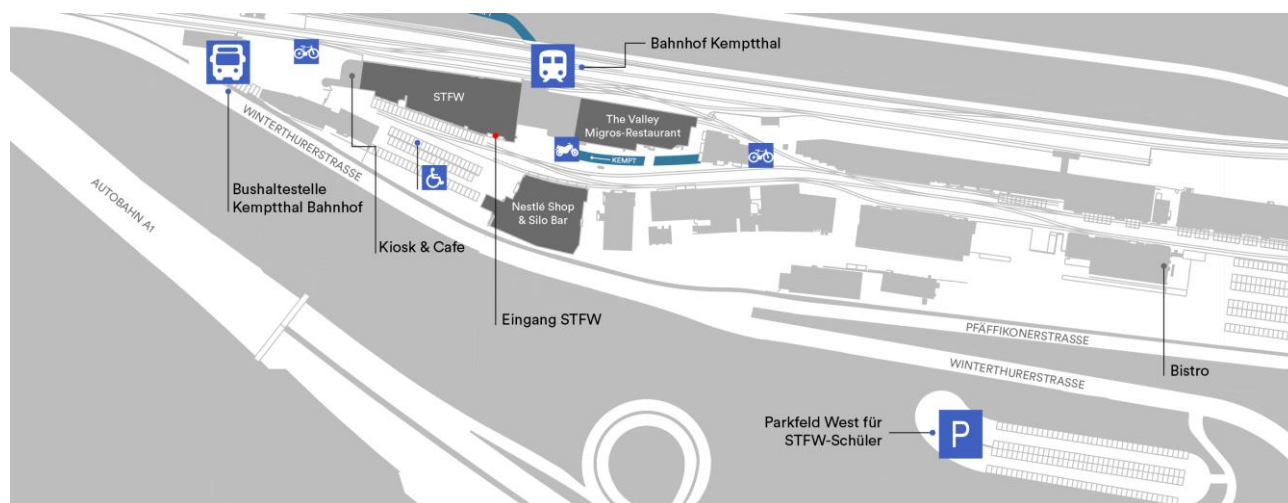

Anreise-/Situationsplan und Parkordnung «The Valley»

Schweizerische Technische Fachschule Winterthur, Kempthpark 5, Gebäude 1202, 8310 Kemptthal

<p>Anreise per Bahn und Bus</p>	<p>Bahn Vom Hauptbahnhof Winterthur, S7 Richtung Zürich Haltestelle Kemptthal, Bahnhof Bus Ab Effretikon Bahnhof, Bus-Nr. 650 Richtung Kemptthal, Bahnhof Haltestelle Kemptthal, Bahnhof</p>	<p>Bahn Vom Hauptbahnhof Zürich HB, S7 Richtung Winterthur Haltestelle Kemptthal, Bahnhof Bus Ab Effretikon Bahnhof, Bus-Nr. 650 Richtung Kemptthal, Bahnhof Haltestelle Kemptthal, Bahnhof</p>
<p>Anreise per Auto über die A1</p>	<p>Aus Richtung Winterthur Ausfahrt Töss, auf der Zürcherstrasse Richtung Zürich/Kemptthal weiterfahren. Eingangs Kemptthal weiter auf der Winterthurerstrasse am «the Valley» vorbei. Vor der grossen Rechtskurve rechts in die Alte Poststrasse abbiegen und auf dem Parkfeld West parkieren. Parkbewilligung STFW gut sichtbar hinter der Windschutzscheibe deponieren.</p>	<p>Aus Richtung Zürich Ausfahrt Effretikon/Kemptthal, links Richtung Kemptthal. Nach der Autobahnbrücke rechts Richtung Winterthur/Kemptthal abbiegen. Auf der Winterthurerstrasse nach der grossen Linkskurve links in die Alte Poststrasse abbiegen und auf dem Parkfeld West parkieren. Parkbewilligung STFW gut sichtbar hinter der Windschutzscheibe deponieren.</p>

Parkordnung

Velos (*gratis* auf den vorgesehenen Parkplätzen):

Gedeckter Unterstand siehe Lageplan auf der Vorderseite.

Mofas, Motorräder und Motorroller (*gratis* auf den vorgesehenen Parkplätzen):

Gedeckter Unterstand siehe Lageplan auf der Vorderseite.

Alle Fahrzeuge sind auf den im Situationsplan eingezeichneten Parkfeldern «Parkfeld West für STFW-Schüler» abzustellen.

Rechtliche Hinweise

Das Parkieren auf den Parkplätzen der STFW erfolgt auf eigene Gefahr. Das unerlaubte Abstellen des Fahrzeugs im «The Valley»-Areal führt zu Verzeigungen bei der Polizei und hohen Bussen.